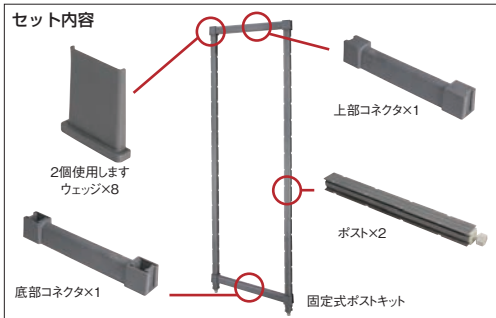

※シェルフの間隔(ピッチ): ダブテイル用くぼみは100mm間隔

必要な高さ、棚板の奥行きに合わせたサイズをお選びください。

③ エレメンツ ポストキット 固定式 **別冊**

		開口(mm・インチ)			
		360 14"	460 18"	540 21"	610 24"
高さ(mm・インチ)	1630 64"	4-2085-0301 8920410 ¥25,400	4-2085-0304 8920420 ¥26,600	4-2085-0307 8920430 ¥27,400	4-2085-0310 8920440 ¥27,600
	1830 72"	4-2085-0302 8920510 ¥26,000	4-2085-0305 8920520 ¥27,400	4-2085-0308 8920530 ¥28,000	4-2085-0311 8920540 ¥28,200
	2140 84"	4-2085-0303 8920610 ¥30,200	4-2085-0306 8920620 ¥31,400	4-2085-0309 8920630 ¥32,000	4-2085-0312 8920640 ¥32,600

● 最下段に取り付けて、最大耐荷重を454kgまで増やせます。
● 開口1,380mm以上のシェルフでの使用をお薦めいたします。
● 長さ1,380mmを超える製品と、長さに関わらずコーナーユニットに対しては、ダネッジスタンドをご使用するようお薦めいたします。
※ネジは含まれていません。

⑤ エレメンツ用 耐震フット **別冊**

ページコード	商品コード	価格
4-2085-0501	8921180	¥7,300

● ポストを床にポストで留め、安定させるために使用します。
※ネジは含まれていません。

⑥ エレメンツ用 ウォールファスナー **別冊**

ページコード	商品コード	価格
4-2085-0601	8921190	¥10,200

● 安全のために、ユニットを壁に固定するために使用します。
※ネジは含まれていません。

81 棚・作業台

74 卓上鍋・焼物用品

75 料理演出用品

76 卓上小物